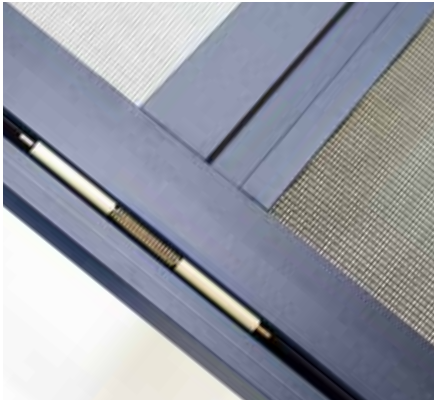

Integrierte Federschließer und Magnetzuhaltung sorgen für ein automatisches Schließen der Tür

Ein Trittschutz ist möglich

Griffleiste

Pendeltür

Die formschöne und praktische Pendeltür schwingt in beide Richtungen durch. Das ist besonders praktisch wenn man keine Hand für das Öffnen der Tür frei hat. Durch integrierte Federschließer und Magnetzuhaltung schließt die Tür immer automatisch und sorgt für stetigen Schutz vor Ungeziefer.