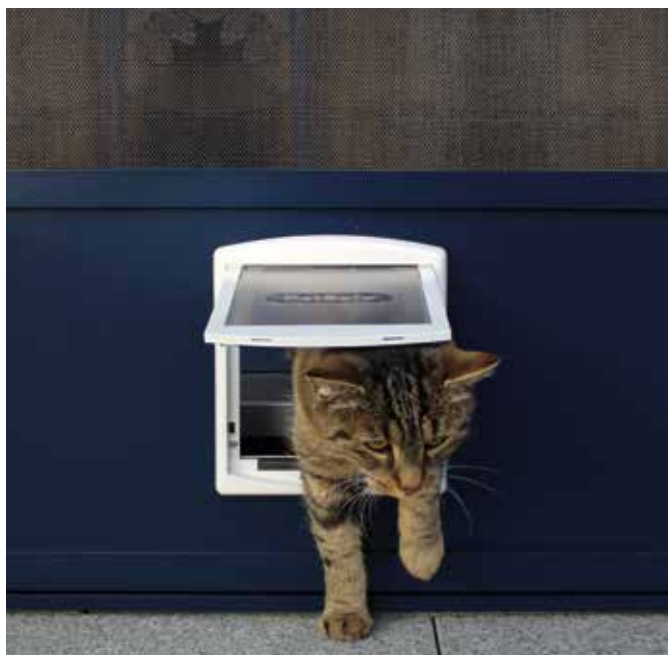

Durch die Faltung kann das Gitter witterungsgeschützt seitlich in den Rahmen geschoben werden

Für besondere Ansprüche

Der hochwertige Insektenschutz von ALUKON bietet Ihnen die ideale Lösung für Ihr Heim, egal ob für Terrassentüren, Alu-, Holz- oder Kunststofffenster sowie Keller-schächte. Unsere Gazen sind widerstandsfähig gegen klimatische Einflüsse und behalten über Jahre zuverlässig ihre Form, auch bei Einwirkung von Feuchtigkeit.

Als Besonderheit bieten wir Ihnen bei allen Dreh- und Pendeltüren unsere hochwertige ALUKON Katzenklappe. Diese wird natürlich für Sie vormontiert. Das sorgt für einen einfachen Einbau.

Schützen Sie Ihre Keller-, Abluft- oder Klimaschächte mit der Lichtschachtabdeckung aus dem Hause ALUKON. Dieser besondere Schutz vor Ungeziefer, Laub und Schmutz ist aus langlebigen, formschönen und eloxierten Aluminiumprofilen mit Streckmetall.

Die ALUKON Katzenklappe

Die ALUKON Katzenklappe kann in jede Dreh- und Pendeltür eingesetzt werden. Sie wird im unteren Trittschutzblech integriert und bietet Ihrem Haustier einen eleganten Durchgang. Für das Schließen der Katzenklappe sorgt ein magnetischer Schließmechanismus, der so das Eindringen von unerwünschtem Ungeziefer verhindert.